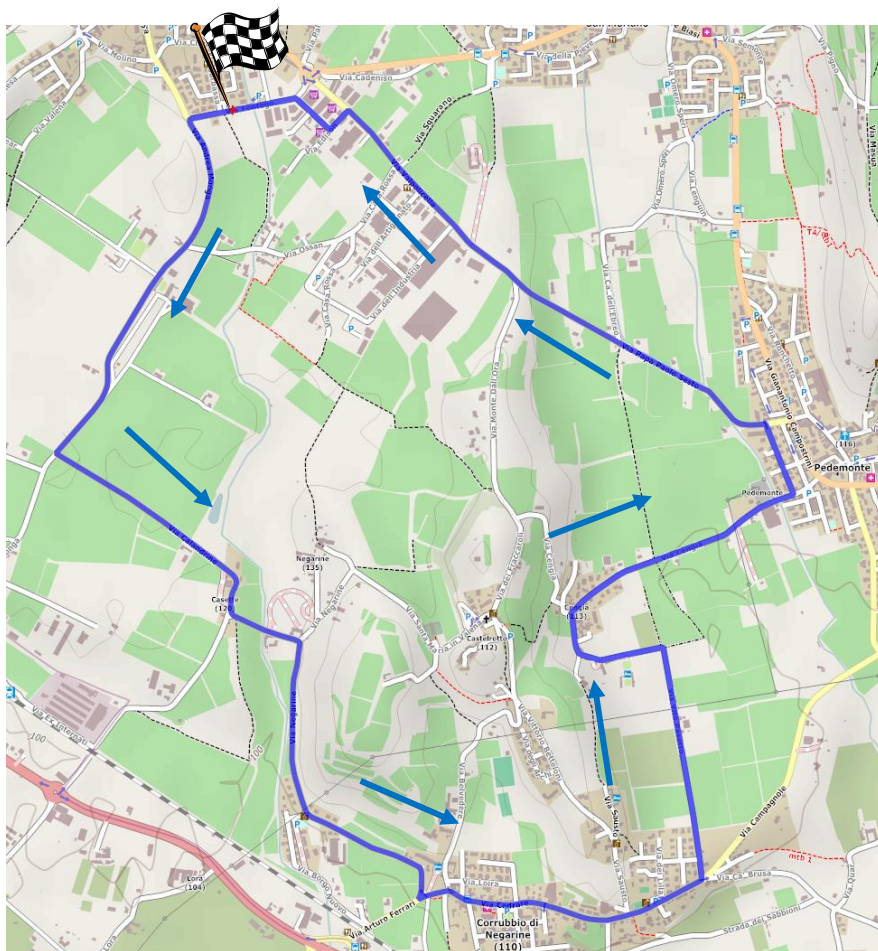

1° Memorial Luigi Zampini

3 Settembre 2023

Categoria Esordienti 1° e 2° anno

Percorso:

S. Pietro
via Fontego,
Via Monga,
via Calandrine,
via Negarine,
Corrubio
via Cedrare,
via Vito Pasetto,
via Cengia,
via Don A. Fasoli,
via Gramsci,
via Paolo VI°,
San Pietro in C.,
via Valpolicella,
via Marconi,
via Fontego
di Km 10.2
da ripetere 4 volte
per un totale di Km
40.8.

Riunione DS: ore 15.00

Partenza: ore 16.00

Arrivo: ore 17.10 circa

PREMI

Per ognuna delle due categorie:

Dal 1° al 5° classificato: confezione AVESANI + busta FCI

Dal 6° al 1° classificato: busta FCI

Al DS del primo classificato: confezione AVESANI + confezione vini

Premi di traguardo volante saranno comunicati alla partenza.