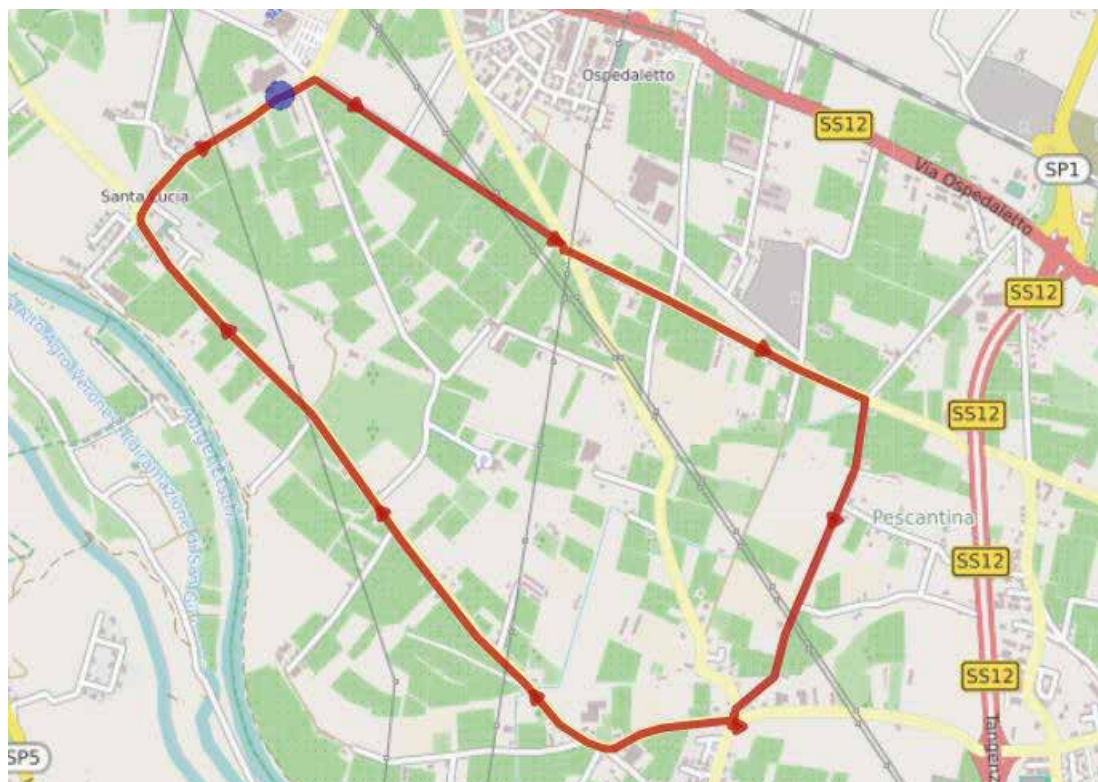

22° G.P. SALUMIFICIO PAVONCELLI

10 APRILE 2022

CATEGORIA JUNIORES

Percorso: S. Lucia, via Valpolicella, via Bardoline, via Milone, Arcè, via Sacco, via Pompea, Santa Lucia, via Valpolicella di Km 7.300 da ripetere 13 volte per un totale di Km 94.900

TABELLA DI MARCIA:

Giro	Km	Velocità media		
		38 Km/h	40 Km/h	42Km/h
	0	9:30	9:30	
1	7.3	9:41	9:40	9:40
2	14.6	9:53	9:51	9:50
3	21.9	10:04	10:02	10:01
4	29.2	10:16	10:13	10:11
5	36.5	10:27	10:24	10:22
6	43.8	10:39	10:35	10:32
7	51.1	10:50	10:46	10:43
8	58.4	11:02	10:57	10:53
9	65.7	11:13	11:08	11:03
10	73	11:25	11:19	11:14
11	80.3	11:36	11:30	11:24
12	87.6	11:48	11:41	11:35
13	94.9	11:59	11:52	11:45

REGOLAMENTO

1. L'ASD US AUSONIA CSI PESCONTINA indice ed organizza per Domenica 10 Aprile 2022 alle ore 9.30 una corsa ciclistica riservata alla categoria Juniores e denominata 22° G.P. SALUMIFICIO PAVONCELLI.
2. La corsa sarà disputata sul seguente percorso: S.Lucia, via Valpolicella, via Bardoline, via Milone, Arcè, via Sacco, via Pompea, Santa Lucia, via Valpolicella di Km 7.300 da ripetersi 13 volte per un totale di Km 94.900.
3. Le iscrizioni devono essere effettuate tramite il sistema informatico "Fattore K" entro le ore 20.00 del giorno 8 Aprile 2022.
4. Le operazioni di partenza verranno effettuate dalle ore 7.30 alle ore 8.30 dell'10 Aprile 2022 presso il salumificio Pavoncelli in S.Lucia da dove verrà data la partenza alle ore 9.30. L'arrivo è previsto per le ore 11.50.
5. Durante l'intera manifestazione è obbligatorio rispettare le indicazioni e i protocolli in materia di tutela contro la diffusione del COVID19 definiti dall'organizzazione.
6. L'eventuale controllo medico presso la sede del salumificio Pavoncelli in S.Lucia.
7. L' ASD US AUSONIA CSI PESCONTINA declina ogni responsabilità per eventuali incidenti o danni che dovessero accadere a corridori, dirigenti o terzi, prima, durante o dopo la gara.
8. Per quanto non contemplato nel presente, vige a tutti gli effetti il regolamento FCI corse su strada.